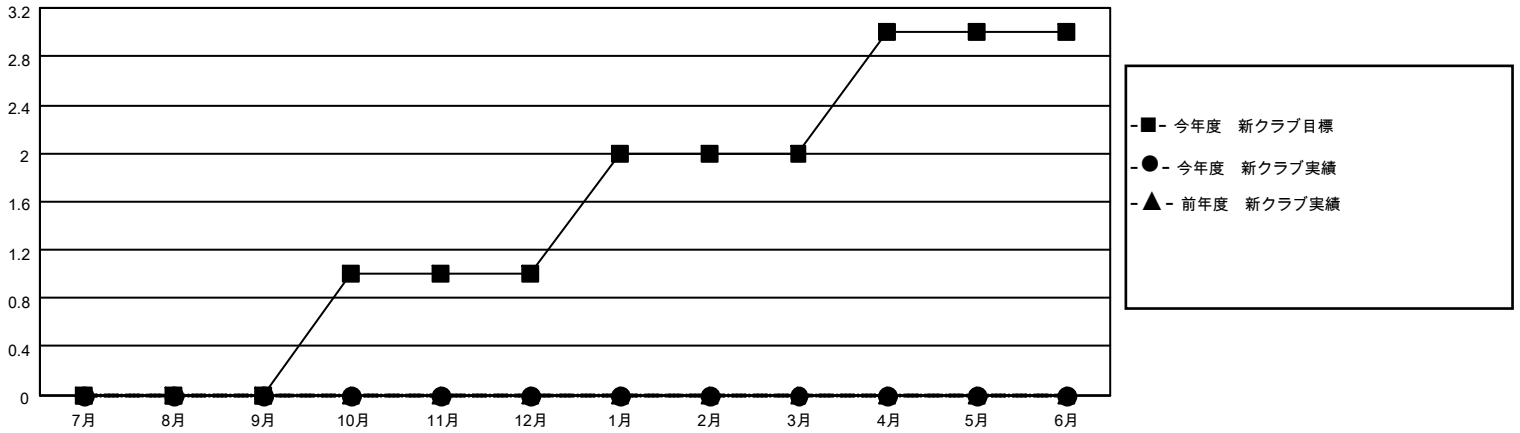

# MONTHLY MEMBERSHIP PROGRESS REPORT

地域 JAPAN

District 335 C

Results as of: 8/31/2022

クラブ			
結果：2022-2023			
四半期	新クラブ目標	新クラブ	解散クラブ
7月/8月/9月	0	0	0
10月/11月/12月	1	0	0
1月/2月/3月	1	0	0
4月/5月/6月	1	0	0

名			
結果：2022-2023			
四半期	会員純増目標	会員増強実績	退会者(転籍を含む)実際
7月/8月/9月	0	82	35
10月/11月/12月	40	0	0
1月/2月/3月	100	0	0
4月/5月/6月	100	0	0

新クラブ目標及び実績累計

会員目標及び実績累計

解散クラブ: 0	43 CLUBS OF 101 一名以上の新会 員を登録	<b>男女別</b>	
退会者		男性	2,990 (83.29%)
物故会員 2	<a href="#">会員累計データを見るには、ここをクリック</a>	女性	600 (16.71%)
クラブ解散 0		NON BINARY	0 (0.00%)
その他 33		PREFER NOT TO ANSWER	0 (0.00%)
合計 35		世帯主/家族会員合計	578
		国際会費半額の家族会員	297