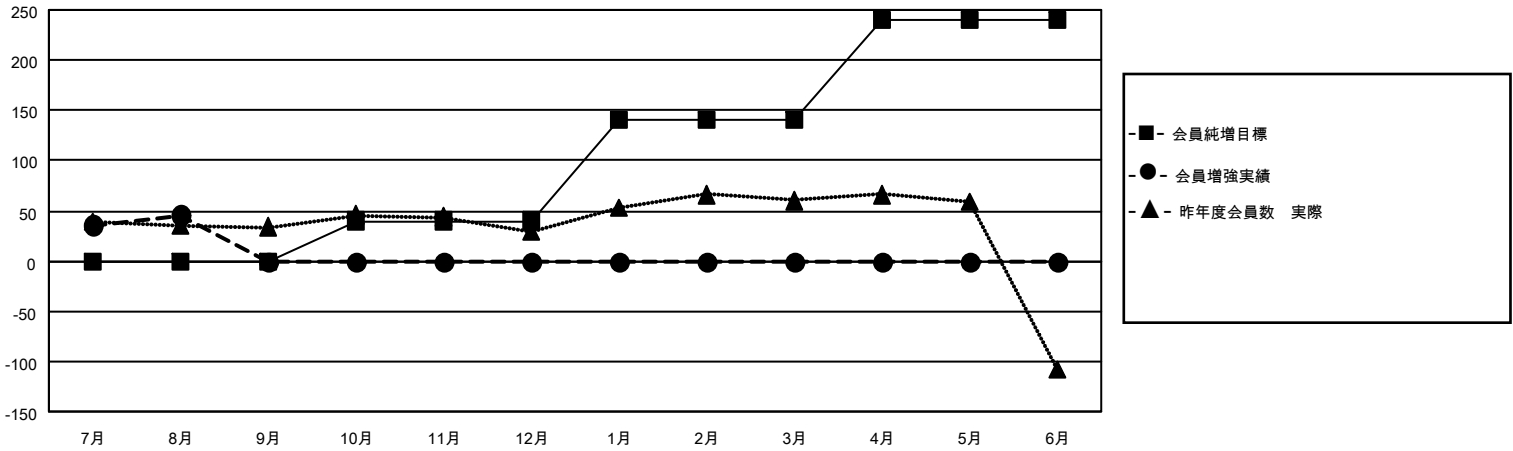

# MONTHLY MEMBERSHIP PROGRESS REPORT

地域 JAPAN

District 335 C

Results as of: 8/31/2022

クラブ			
結果：2022-2023			
四半期	新クラブ目標	新クラブ	解散クラブ
7月/8月/9月	0	0	0
10月/11月/12月	1	0	0
1月/2月/3月	1	0	0
4月/5月/6月	1	0	0

名			
結果：2022-2023			
四半期	会員純増目標	会員増強実績	退会者(転籍を含む)実際
7月/8月/9月	0	82	35
10月/11月/12月	40	0	0
1月/2月/3月	100	0	0
4月/5月/6月	100	0	0

新クラブ目標及び実績累計

会員目標及び実績累計

解散クラブ: 0	43 CLUBS OF 101 一名以上の新会 員を登録	<b>男女別</b>	
退会者		男性	2,990 (83.29%)
物故会員 2	<a href="#">会員累計データを見るには、ここをクリック</a>	女性	600 (16.71%)
クラブ解散 0		NON BINARY	0 (0.00%)
その他 33		PREFER NOT TO ANSWER	0 (0.00%)
合計 35		世帯主/家族会員合計	578
		国際会費半額の家族会員	297